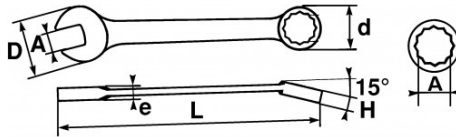

Aus Chrom-Vanadium-Stahl geschmiedet. Verbindung von 2 Köpfen der gleichen Öffnung, was mit dem Gabelkopf ein rasches Herangehen an den Anziehvorgang und eine kraftvolle Klemmung mit dem Ringschlüsselkopf ermöglicht, dessen Kröpfung von 15° ein bequemes Hantieren auf ebenen Oberflächen garantiert. Griffkomfort-optimierte Form. Hochglanzverchromtes Finish. Ringschlüssel mit Drive-Oberflächenprofil.

NORMEN/RICHTLINIEN

NF ISO 691, NF ISO 1711-1, NF ISO 3318, NF ISO 7738, DIN 3113, ISO 691, ISO 3318, ISO 1711-1, DIN ISO 1711-1, ISO 7738, DIN ISO 691

SAM Outillage

10 rue Camille de Rochetaillée
42000 Saint-Etienne - France

RCS Saint-Etienne B 338 002 231 | SAS au capital de 8 189 583 €

<https://www.sam-outillage.de/>

SPEZIFISCHE DATEN

Bezeichnung	RING-/MAULSCHLÜSSEL 1" MIT EDELSTAHL-CLIP FME
Händlerangabe	50-1"-FME
L (mm)	264
Gewicht (g)	370
H (mm)	12.8
d (mm)	39
e (mm)	7.3
D (mm)	54
A"	1"
Garantie	O